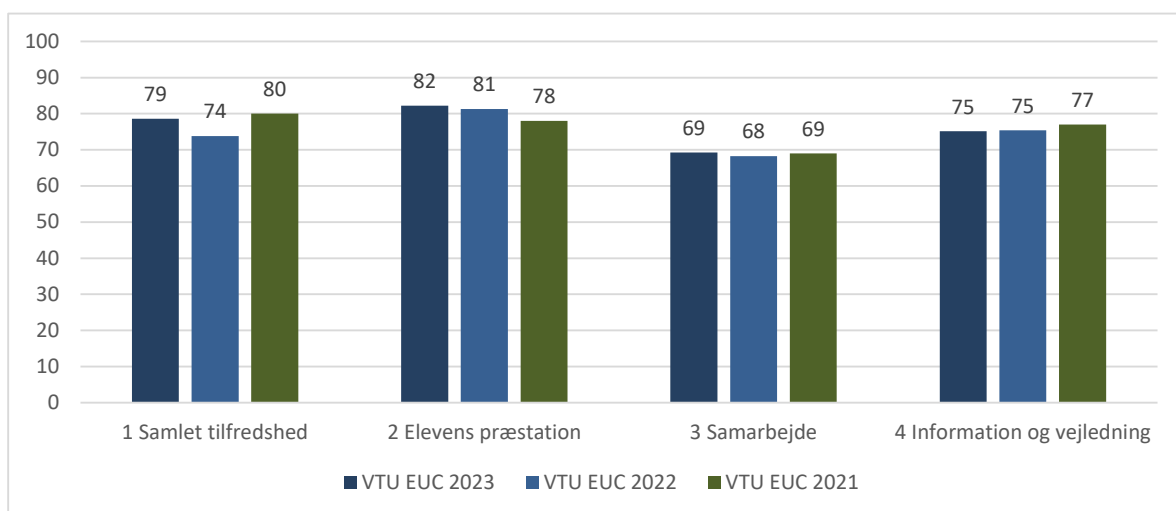

Virksomhedstilfredshed

EUC Nordvest

55 respondenter

2023

Svarprocent: 30 %

Resultatopførelsen

Som en tommelfingerregel er et resultat over 80 særdeles godt, et 60 og 70 gennemsnitligt, medens et resultat under 50 er dårligt.

Man bør dog være opmærksom på, at nogle spørgsmål er

at score højt på end andre, hvorfor der bør skeles til det eksterne sammenligningsgrundlag.

Landsresultatet er gennemsnittet af alle EUD uddannelser, tekniske og merkantile.